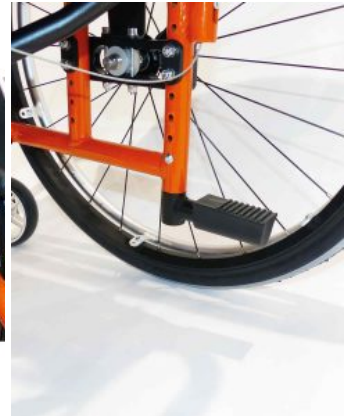

## Faro

Activa, plegable y resistente

Faro es una silla activa plegable para niños y adolescentes, con gran capacidad de crecimiento, la enorme rigidez del chasis con un peso muy ligero hace de Faro una silla ideal para dar solución a todas las exigencias diarias.

El mecanismo de plegado innovador es muy fácil y ofrece un tamaño de plegado muy compacto, incluso el respaldo queda plegado.

Faro está disponible en dos tallas para garantizar el crecimiento del niño, además nos ofrece muchas posibilidades de ajuste y posicionamiento así como alto, ancho y profundidad de asiento. También se puede ajustar el ángulo y altura, grado activo o inclinación de rueda entre otras.

Faro es muy configurable para poder personalizar cada unidad a la necesidad y condiciones de cada niño con la elección de empuñaduras, guardabarros, antivuelcos, cojines, colores etc.

## Accesorios

Cinturón Faro

Tapizado de respaldo Faro

Cojín de asiento Faro

Pisapié Faro

Antivuelco Faro

Protectores de radio Faro

Aros de propulsión Faro