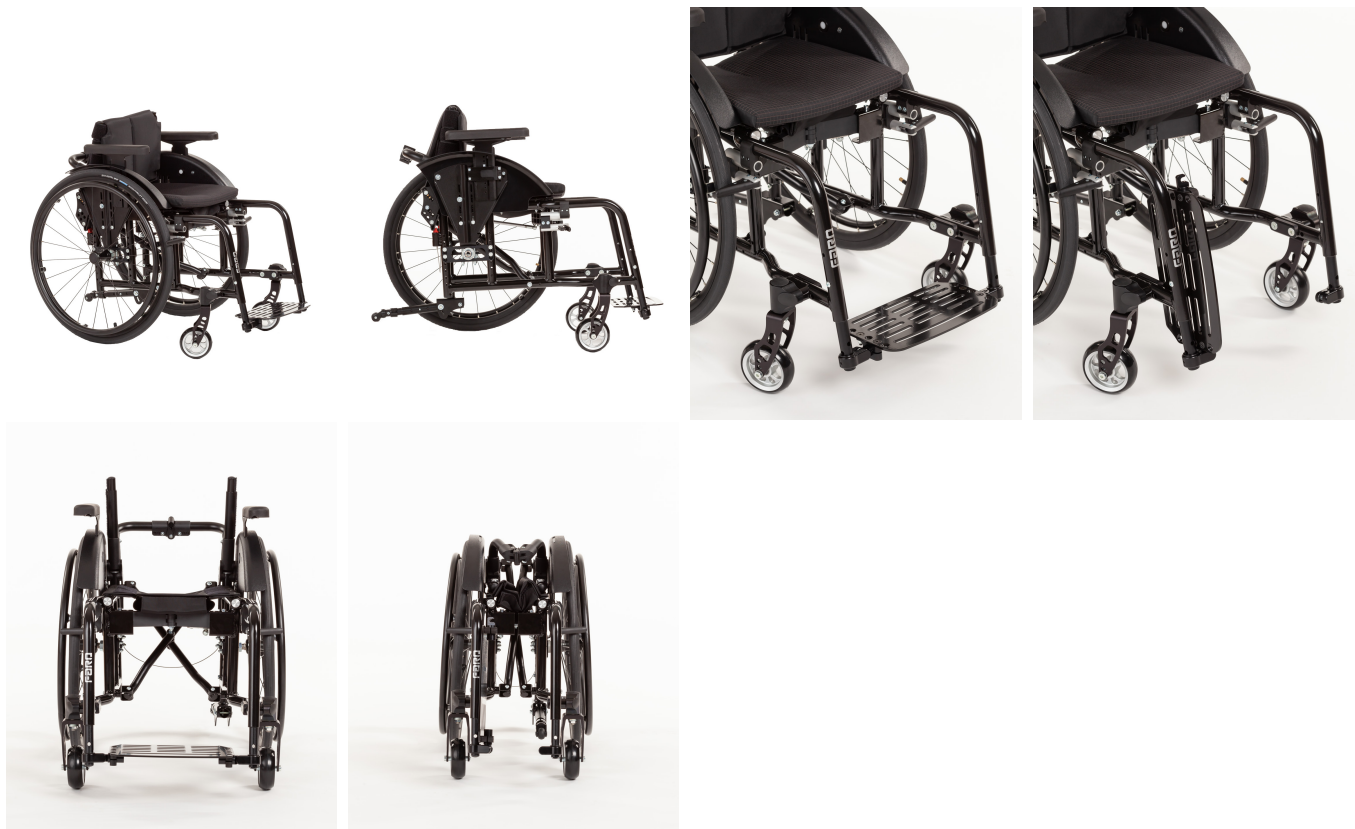

## Faro

Activa, plegable y resistente

Faro es una silla activa plegable para niños y adolescentes, con gran capacidad de crecimiento, la enorme rigidez del chasis con un peso muy ligero hace de Faro una silla ideal para dar solución a todas las exigencias diarias.

El mecanismo de plegado innovador es muy fácil y ofrece un tamaño de plegado muy compacto, incluso el respaldo queda plegado.

Faro está disponible en dos tallas para garantizar el crecimiento del niño, además nos ofrece muchas posibilidades de ajuste y posicionamiento así como alto, ancho y profundidad de asiento. También se puede ajustar el ángulo y altura, grado activo o inclinación de rueda entre otras.

Faro es muy configurable para poder personalizar cada unidad a la necesidad y condiciones de cada niño con la elección de empuñaduras, guardabarros, antivuelcos, cojines, colores etc.

### Caract. y Espec.

- Silla activa plegable
- Ajustable en ancho y profundidad
- Freno Hoggi light
- Ruedas traseras con aros quick release

- Inclinación ruedas 3º, 6º o 9º
- carga máxima 100 kg
- Asiento y respaldo ajustables en altura y ángulo